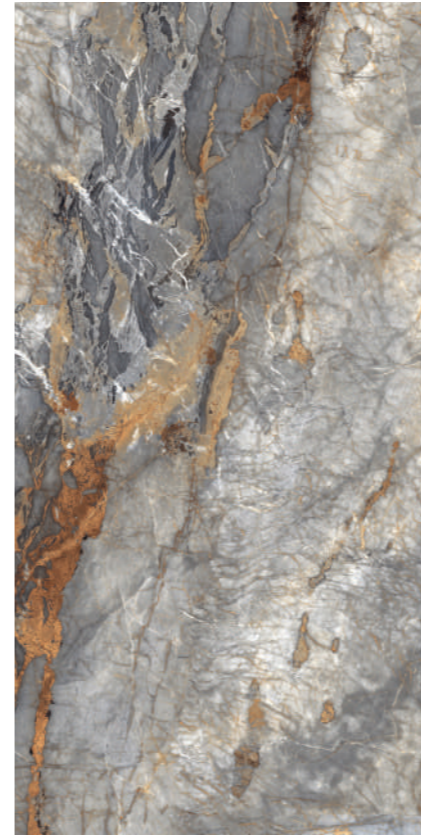

EXPLOSION BLUE

R:04