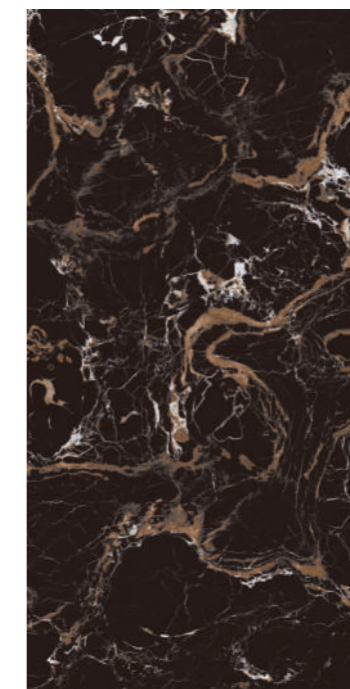

**Surface**  
High Glossy

**Thickness**  
9mm

EAGLE NERO

R:10

MONACO GOLD

R:06

*Explore the  
perception of tiles.*

[www.itaca.in](http://www.itaca.in)