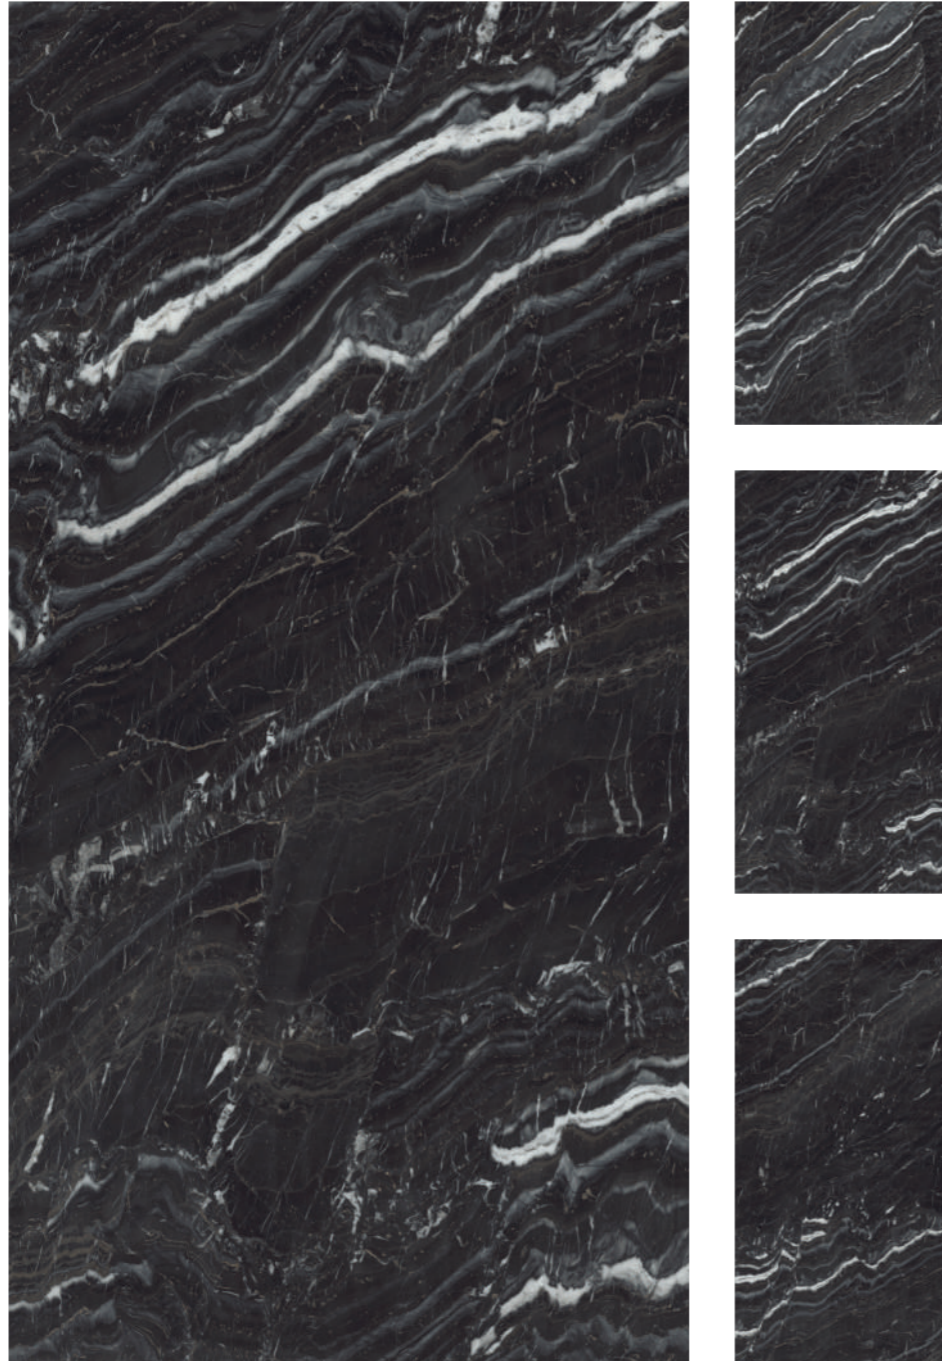

**NERO FUSION NATURAL**

**Size :** 120x240cm / **Surface :** High Glossy

NERO FUSION NATURAL

NERO FUSION NATURAL

**Size** 120x240cm

**Surface** High Glossy

**Thickness** 9mm

NERO PICASSO NATURAL